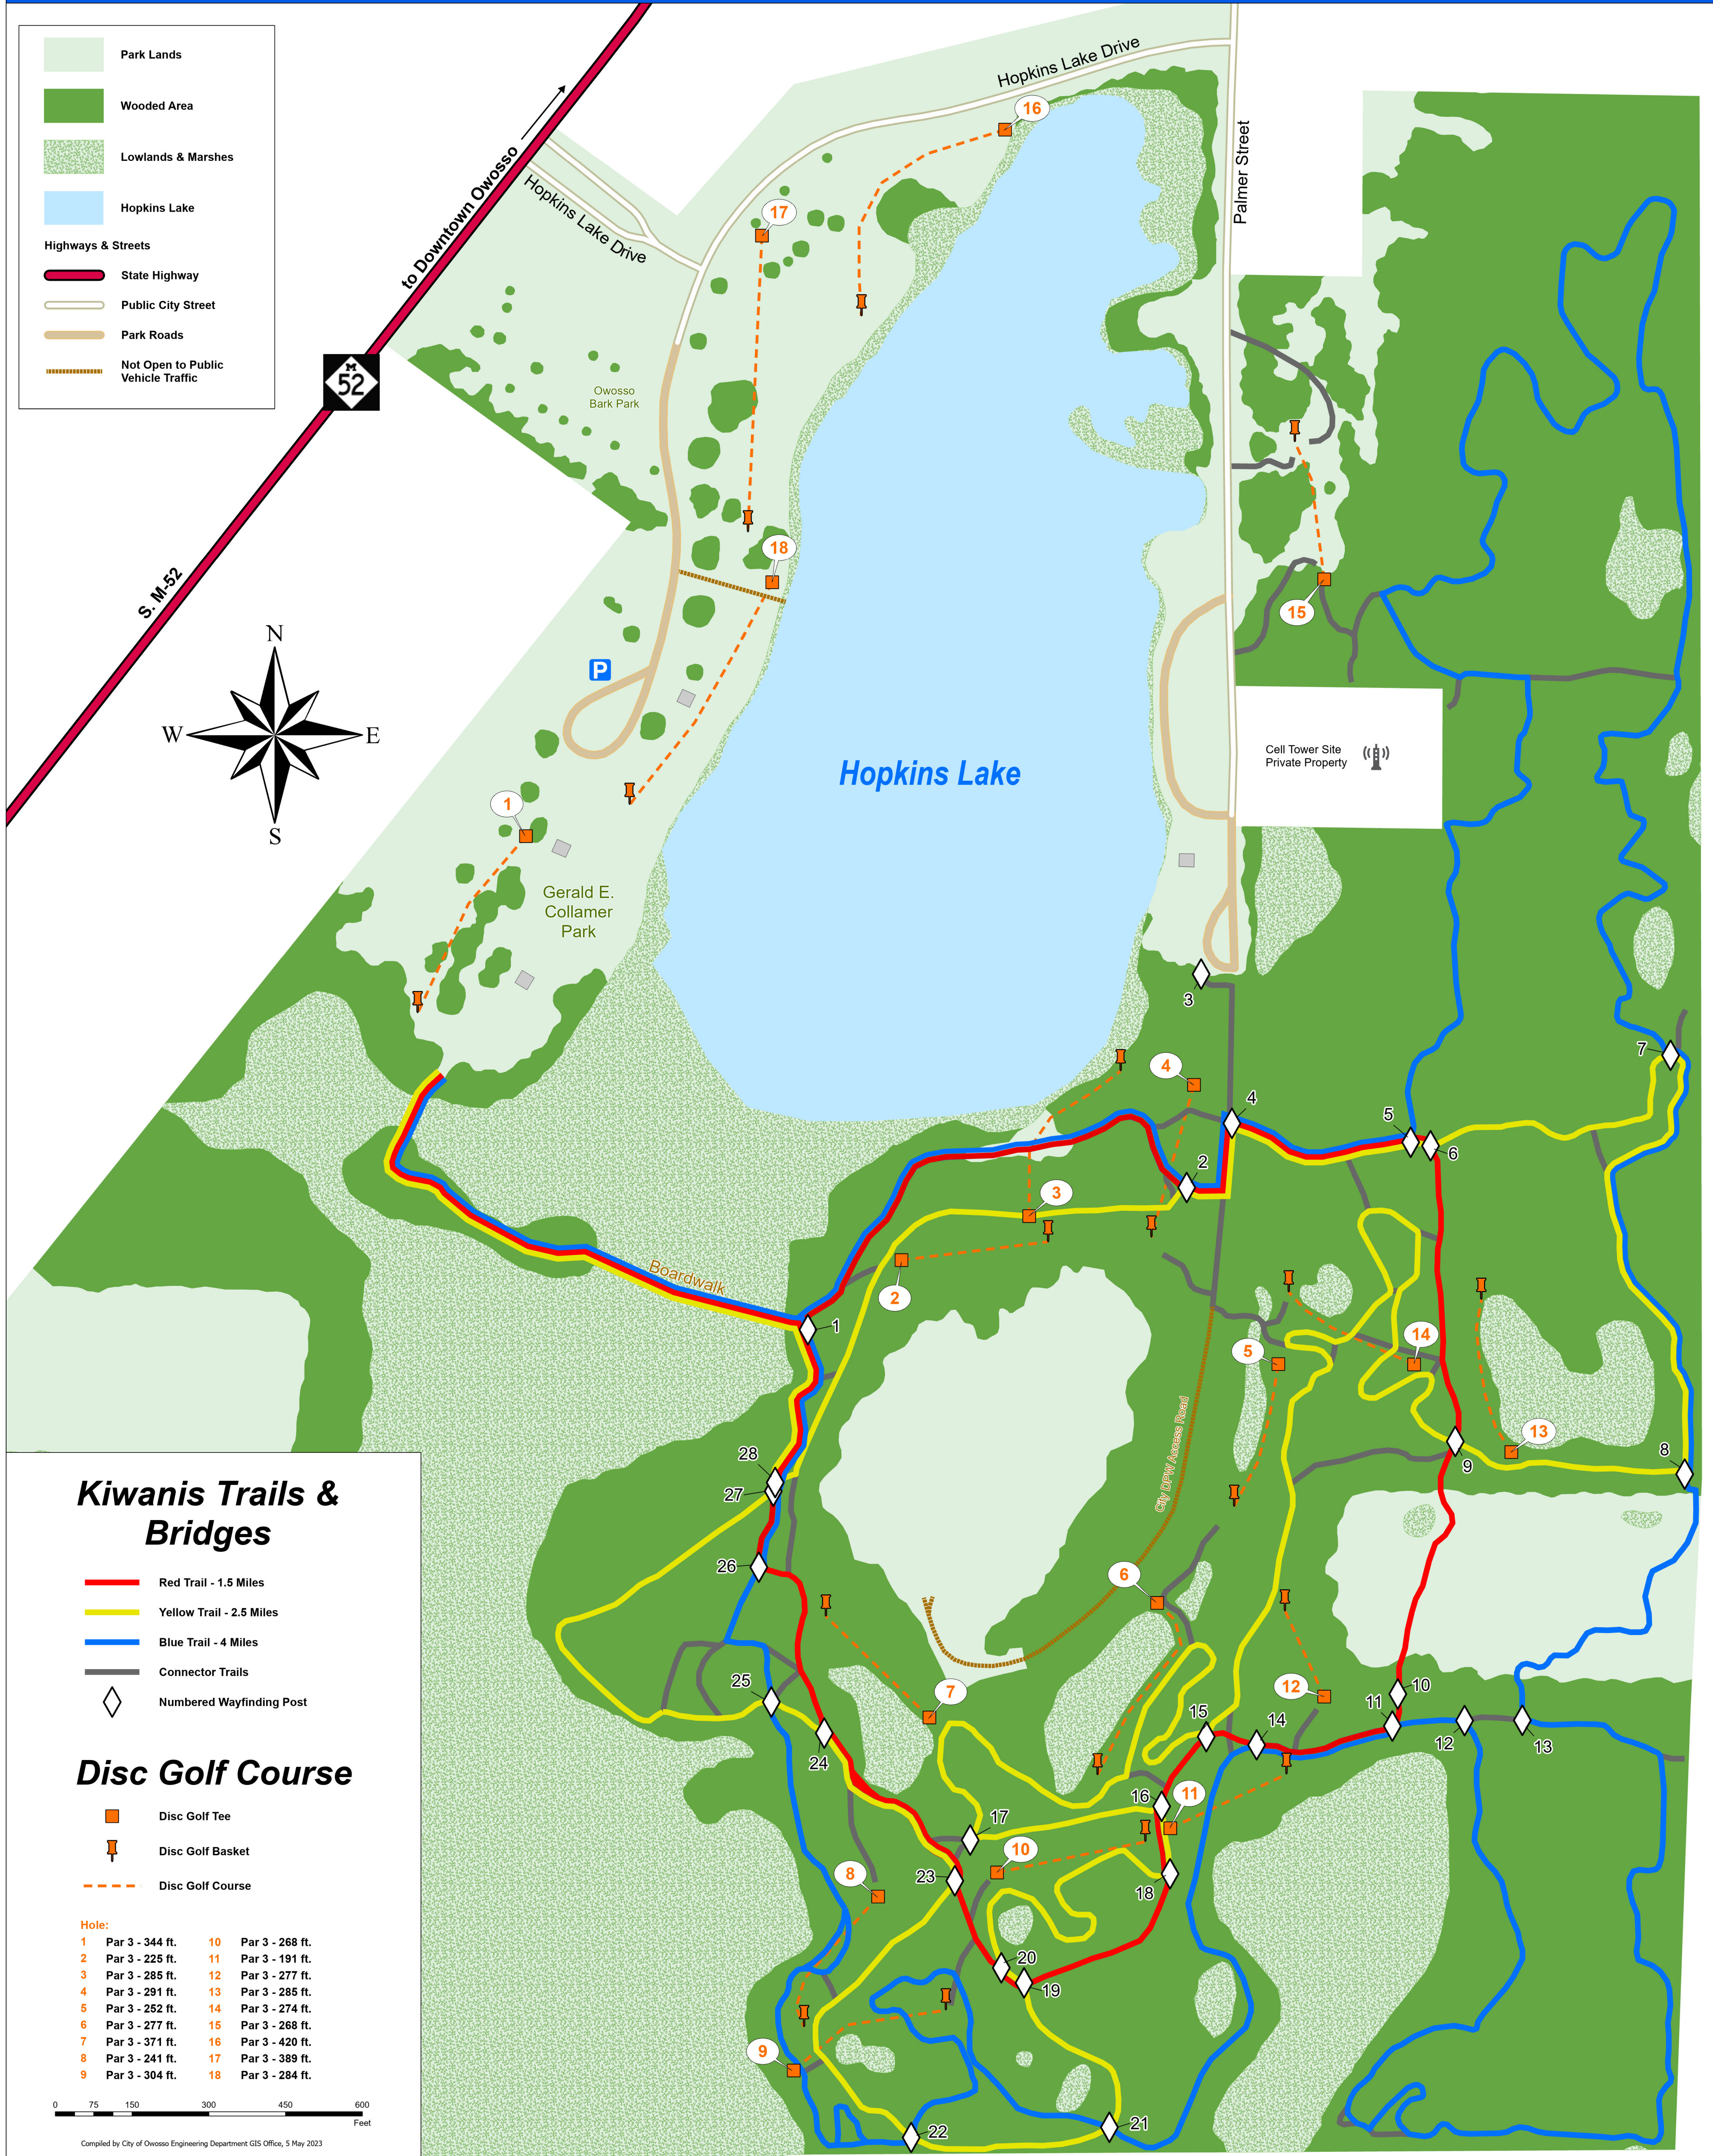

Legend

- Park Lands
- Wooded Area
- Lowlands & Marshes
- Hopkins Lake

Highways & Streets

- State Highway
- Public City Street
- Park Roads
- Not Open to Public Vehicle Traffic

Kiwanis Trails & Bridges

- Red Trail - 1.5 Miles
- Yellow Trail - 2.5 Miles
- Blue Trail - 4 Miles
- Connector Trails
- Numbered Wayfinding Post

Disc Golf Course

- Disc Golf Tee
- Disc Golf Basket
- Disc Golf Course

Hole:

1 Par 3 - 344 ft.	10 Par 3 - 268 ft.
2 Par 3 - 225 ft.	11 Par 3 - 191 ft.
3 Par 3 - 285 ft.	12 Par 3 - 277 ft.
4 Par 3 - 291 ft.	13 Par 3 - 285 ft.
5 Par 3 - 252 ft.	14 Par 3 - 274 ft.
6 Par 3 - 277 ft.	15 Par 3 - 268 ft.
7 Par 3 - 371 ft.	16 Par 3 - 420 ft.
8 Par 3 - 241 ft.	17 Par 3 - 389 ft.
9 Par 3 - 304 ft.	18 Par 3 - 284 ft.